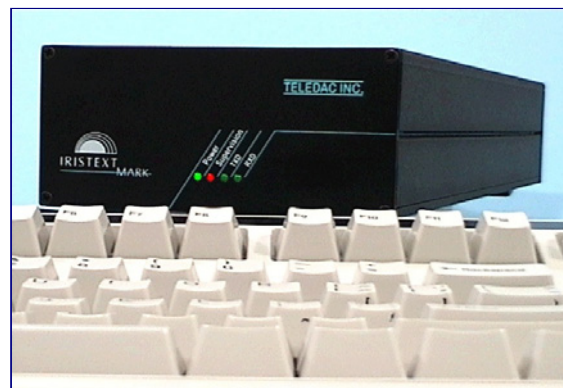

IRISTEXT Mark II

Afficheur vidéo 1 canal pour édition et diffusion locale ou à distance. Ce modèle comprenant un clavier, est autonome et ne requiert pas l'usage d'un ordinateur personnel.

- Horaire de diffusion
- Message express: 2 modes
- Communication à distance
- Création graphique vectorielle
- Dégradé couleur automatique entre 2 lignes de balayage
- 60 fonds graphiques résidants
- Capacité de mémoire non-volatile: 250-1200 pages
- 17 styles typographiques
- 48 fontes avec espacement proportionnel, contour, ombrage, italique et gras ajustables

Modèle: **I-MkII**

IRISTEXT Mark II

- Options:
  Affichage de la température locale
  Affichage de la température locale et baromètre,
  Entrée pour incrustation vidéo ou Sortie S-Vidéo

- Logiciels en option: I-Reach et I-G9980

(Voir la photo IRISTEXT Mark III en page 1)

- Options:
  Affichage de la température locale
  Affichage de la température locale et baromètre,
  Sortie S-Vidéo ou Entrée pour incrustation vidéo

- Logiciels en option: I-Reach et I-G9980

IRISTEXT Mark III

Afficheur vidéo à 1 canal pour diffusion à distance, identique à IRISTEXT-MkII ci-dessus mais sans les fonctions d'édition et sans clavier. L'information diffusée doit provenir d'un autre système Iristext ou d'un ordinateur muni du logiciel I-Reach.

Modèle: **I-MkIII**

Pour obtenir les prix ou estimer votre projet, contactez-nous sans frais au: 1-888-659-6362 ou **par courriel**.

OPTIONS & ACCESSOIRES DISPONIBLES

<http://www.teledac.com/markoptf.htm>

Comparer toute la gamme Iristext

<http://www.teledac.com/4000_compf.pdf>

Voir les spécifications

<http://www.teledac.com/specs_mark_4000f.pdf>

Écran(s) vidéo non inclus (requis pour la diffusion par tous les modèles et pour l'édition par le modèle MkII).

** Ordinateur personnel (PC) requis non inclus

TELEDAC INC.

Tél. direct: (514) 362-6362
Sans frais: 1-888-659-6362